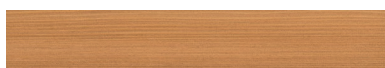

OCHRANNÁ OLEJOVÁ LAZURA

Časem prověřená funkčnost dekorativní ochrany dřeva v exteriéru je ve vrcholné sezóně dostupná **SE SLEVOU 10 %**.

Etikety se mění,
ale receptura zůstává
již 50 let stejná.

702 MODŘÍN

Novinka
2024

15.8. - 30.10.

-10%

platí na nejprodávanější odstíny Osmo Ochranné olejové lazury v balení 2,5 litru

Jednoduše se aplikuje! **SLEDUJTE NÁVOD ZDE**

Akci naleznete u vybraných autorizovaných Osmo prodejců
nebo na e-shopech www.osmo.cz a shop.au-mex.cz.